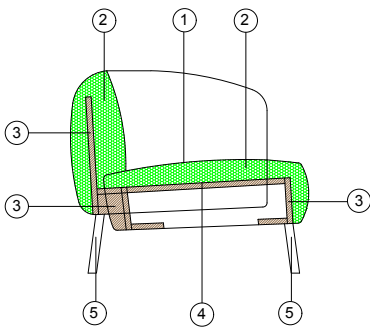

HAUNUI

MATERIALI / MATERIALS

- | | |
|--|---|
| 1 - tessuto - pelle | 1 - fabric - leather |
| 2 - poliuretano espanso indeformabile di diverse densità e uno strato di fibra di dacron® 100 gr | 2 - high resiliency polyurethane foam of different densities and dacron® fiber 100 gr layer |
| 3 - telaio in multistrato e agglomerato di legno | 3 - structural frame in plywood |
| 4 - cinghie elastiche intrecciate | 4 - elastic webbing |
| 5 - piedi P 132 | 5 - feet P 132 |

PIEDI / FEET

P 132 h 18 cm
Piedi in metallo
verniciato
Varnished metal
feet

RAL 9005

RAL - NCS a scelta
RAL - NCS on request

SFODERABILITÀ COVER REMOVAL

STANDARD
Non sfoderabile
Non-removable cover

IMBOTTITURA PADDING