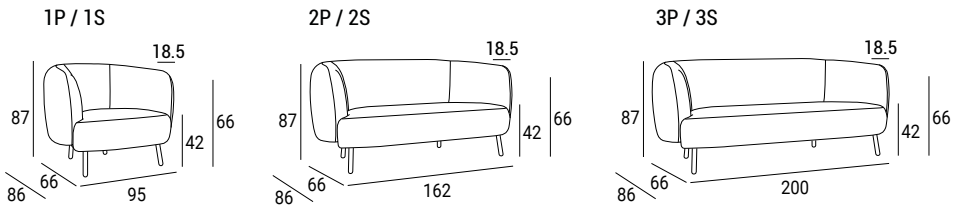

PIEDI / FEET

P 132 h 18 cm
Piedi in metallo
verniciato
Varnished metal
feet

RAL 9005

RAL - NCS a scelta
RAL - NCS on request

SFODERABILITÀ COVER REMOVAL

STANDARD
Non sfoderabile
Non-removable cover

IMBOTTITURA PADDING

STANDARD
Non ignifuga
Non-fire-retardant

OPTIONAL
Ignifuga
Fire retardant

HAUNUI

DIMENSIONI / DIMENSIONS

INFORMAZIONI TECNICHE / TECHNICAL DETAILS

			 tessuto / fabric mtl H 140 cm	 pelle / leather m ²
1P / 1S	16	0.79	5.00	9.30
2P / 2S	26	1.33	7.30	13.58
3P / 3S	40	1.63	8.50	15.81